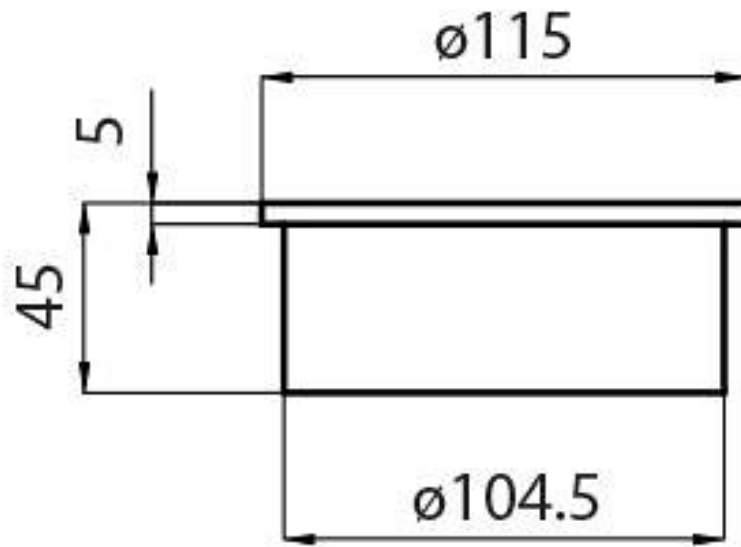

DESSINS TECHNIQUES